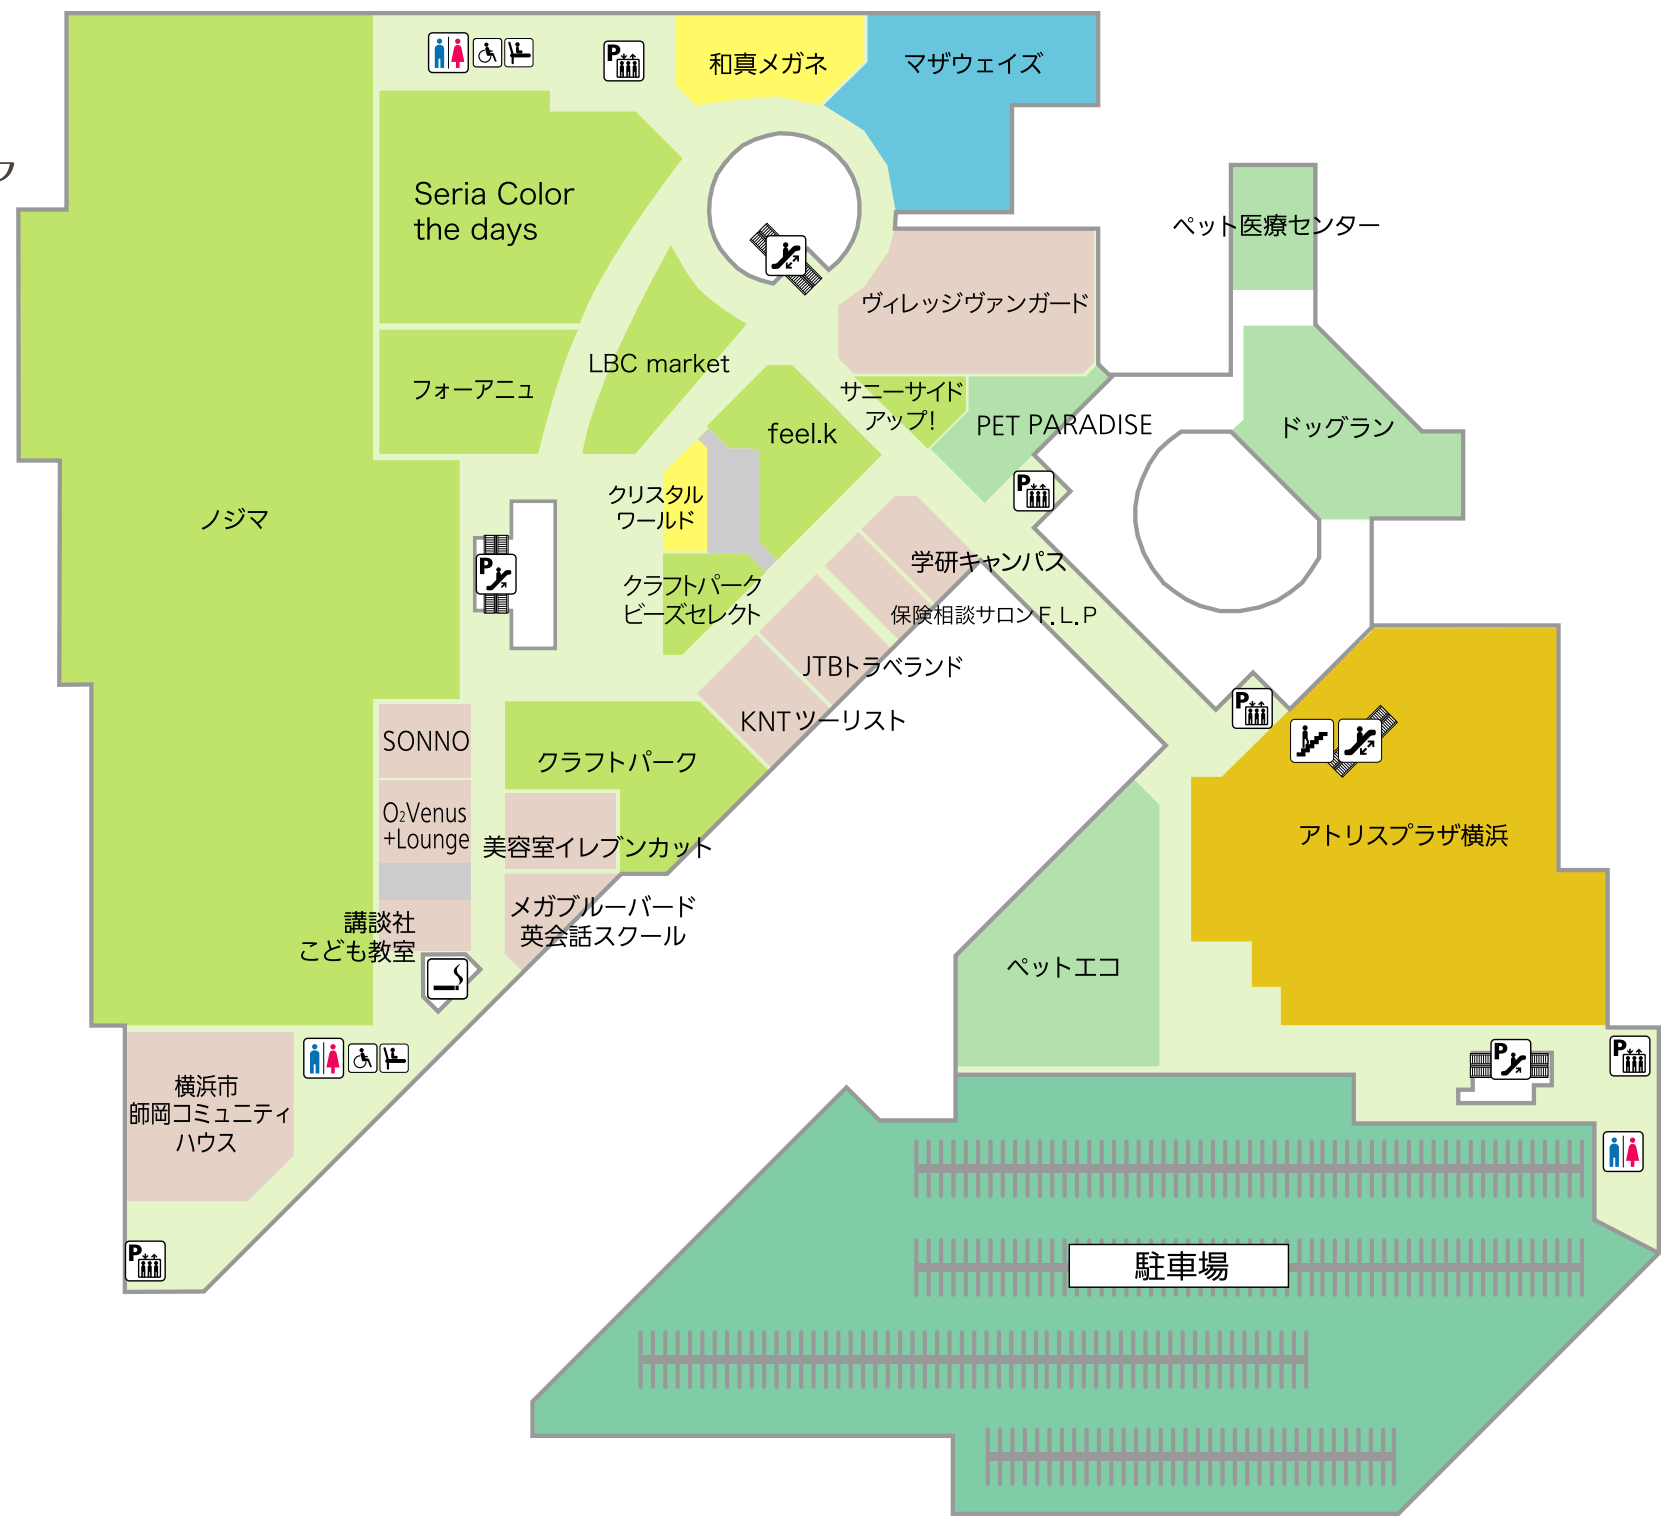

トレッサ横浜フロアガイド

南棟
3F
ペット&ホームライフ

- スポーツ・アウトドア
 - ファッション
 - インテリア・生活雑貨
 - ペット
 - クリニック
 - クルマ・メンテナンス
 - フード
 - グルメ
 - バッグ・シューズ・アクセサリ
 - キッズ・ベビー
 - サービス&カルチャー
 - 住まい・暮らし
-
- 洗車
 - オイル交換
 - 点検
 - 車検
-
- エスカレーター
 - エレベーター
 - 階段
 - 公衆電話
 - ATMコーナー
 - 喫煙室
 - トイレ
 - キッズトイレ
 - 多目的トイレ
 - 駐車場
 - 駐輪場
 - 駐車場連絡
エスカレーター
 - 駐車場連絡
エレベーター
 - インフォメーション
 - 授乳室
 - 郵便局
 - ベビーシート
 - オストメイトトイレ
 - AED設置場所
 - 車イス駐車場
 - タクシー乗り場