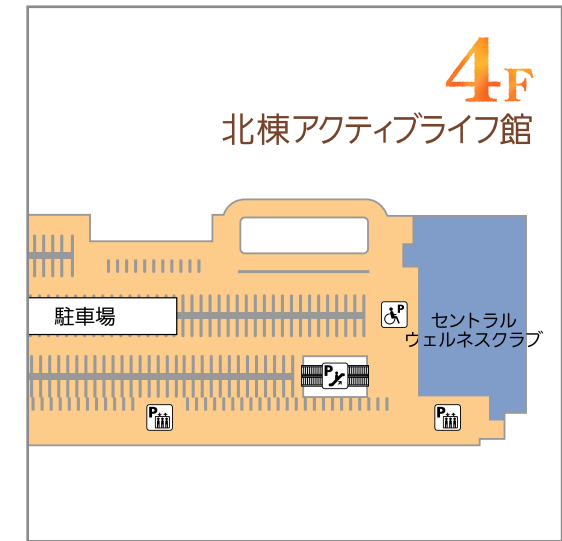

トレッサ横浜フロアガイド

北棟アクティブライフ館

3F

スポーツ・アウトドア	フード	エスカレーター	エレベーター	トイレ	ベビーシート
ファッション	グルメ	エレベーター	階段	キッズトイレ	オストメイトトイレ
インテリア・生活雑貨	バッグ・シューズ・アクセサリー	階段	公衆電話	多目的トイレ	AED設置場所
ペット	キッズ・ベビー	公衆電話	ATMコーナー	駐車場	車イス駐車場
クリニック	サービス&カルチャー	ATMコーナー	授乳室	駐輪場	タクシー乗り場
クルマ・メンテナンス	住まい・暮らし	洗車	授乳室	駐輪場	
洗車	オイル交換	点検	車検	喫煙室