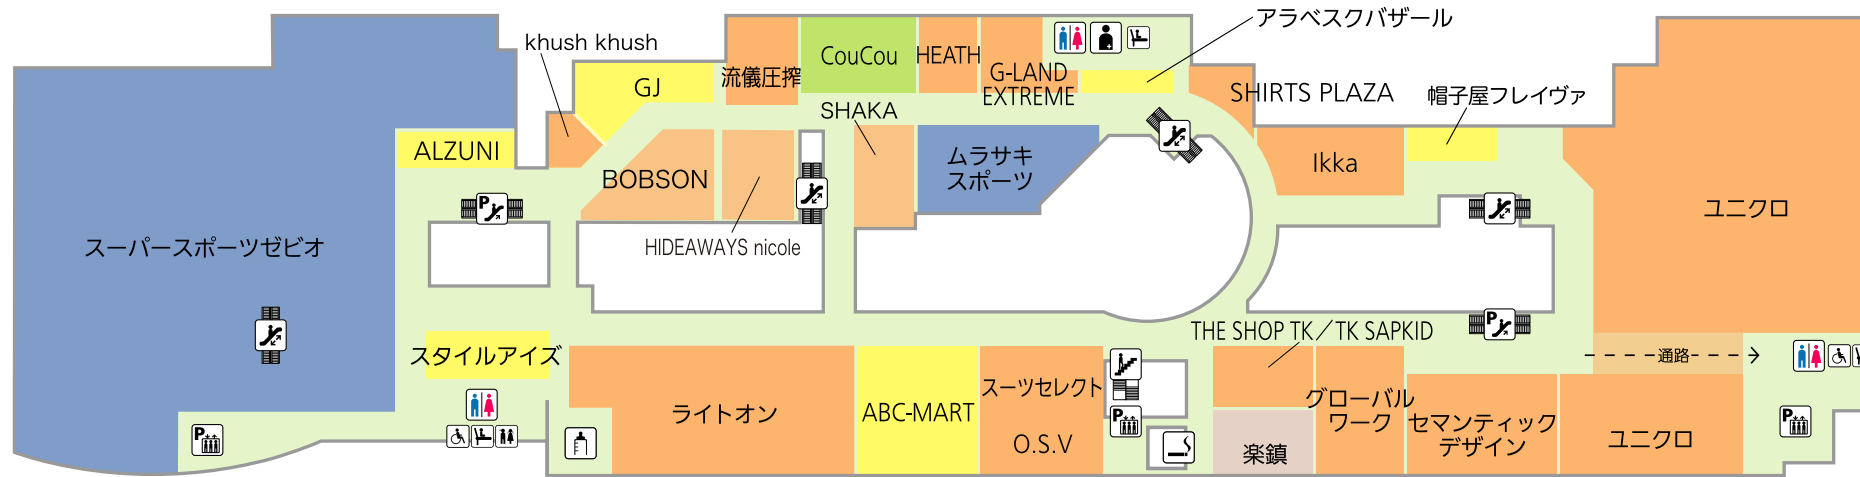

# トレッサ横浜フロアガイド

北棟アクティブライフ館

## 3F

- |            |                 |         |         |        |           |
|------------|-----------------|---------|---------|--------|-----------|
| スポーツ・アウトドア | フード             | エスカレーター | エレベーター  | トイレ    | ベビーシート    |
| ファッション     | グルメ             | エレベーター  | 階段      | キッズトイレ | オストメイトトイレ |
| インテリア・生活雑貨 | バッグ・シューズ・アクセサリー | 階段      | 公衆電話    | 多目的トイレ | AED設置場所   |
| ペット        | キッズ・ベビー         | 公衆電話    | ATMコーナー | 駐車場    | 車イス駐車場    |
| クリニック      | サービス&カルチャー      | ATMコーナー | 授乳室     | 駐輪場    | タクシー乗り場   |
| クルマ・メンテナンス | 住まい・暮らし         | 洗車      | 授乳室     | 駐輪場    |           |
| 洗車         | オイル交換           | 点検      | 車検      | 喫煙室    |           |