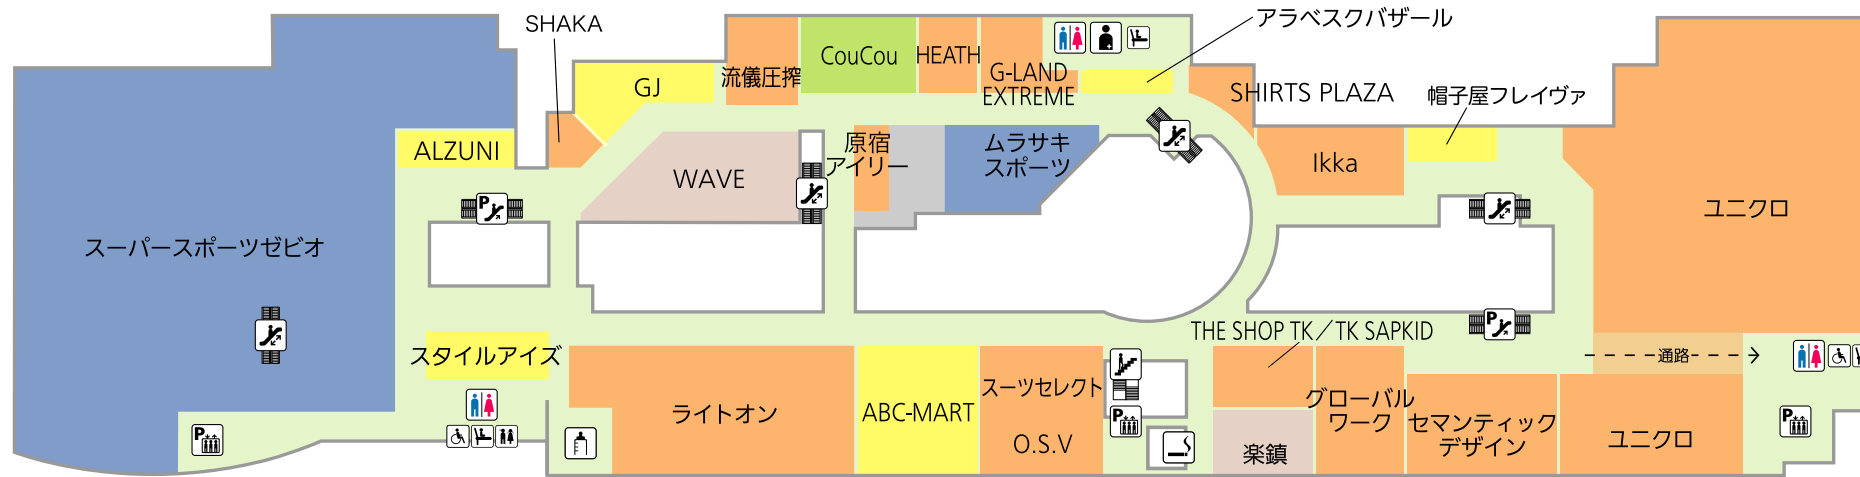

トレッサ横浜フロアガイド

北棟アクティブライフ館

3F

- | | | | | | |
|------------|-----------------|------------------|-----------------|-----------|-----------|
| スポーツ・アウトドア | フード | エスカレーター | エレベーター | トイレ | ベビーシート |
| ファッション | グルメ | エレベーター | 階段 | キッズトイレ | オストメイトトイレ |
| インテリア・生活雑貨 | バッグ・シューズ・アクセサリー | 階段 | 公衆電話 | 多目的トイレ | AED設置場所 |
| ペット | キッズ・ベビー | 公衆電話 | ATMコーナー | 駐車場 | 車イス駐車場 |
| クリニック | サービス&カルチャー | ATMコーナー | 授乳室 | 駐輪場 | タクシー乗り場 |
| クルマ・メンテナンス | 住まい・暮らし | 授乳室 | 郵便局 | 喫煙室 | |
| 洗車 | オイル交換 | 駐車場連絡
エスカレーター | 駐車場連絡
エレベーター | インフォメーション | |
| 点検 | 車検 | 喫煙室 | | | |