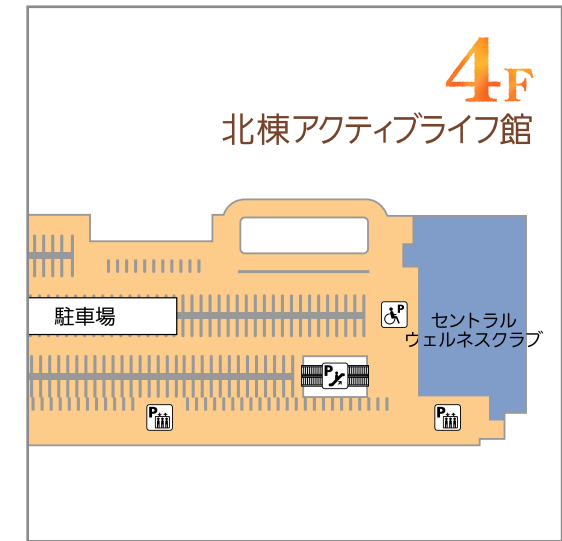

# トレッサ横浜フロアガイド

北棟アクティブライフ館

## 3F

- |            |                 |         |         |        |           |
|------------|-----------------|---------|---------|--------|-----------|
| スポーツ・アウトドア | フード             | エスカレーター | エレベーター  | トイレ    | ベビーシート    |
| ファッション     | グルメ             | エレベーター  | 階段      | キッズトイレ | オストメイトトイレ |
| インテリア・生活雑貨 | バッグ・シューズ・アクセサリー | 階段      | 公衆電話    | 多目的トイレ | AED設置場所   |
| ペット        | キッズ・ベビー         | 公衆電話    | ATMコーナー | 駐車場    | 車イス駐車場    |
| クリニック      | サービス&カルチャー      | ATMコーナー | 授乳室     | 駐輪場    | タクシー乗り場   |
| クルマ・メンテナンス | 住まい・暮らし         | 洗車      | 授乳室     | 駐輪場    |           |
| 洗車         | オイル交換           | 点検      | 車検      | 喫煙室    |           |