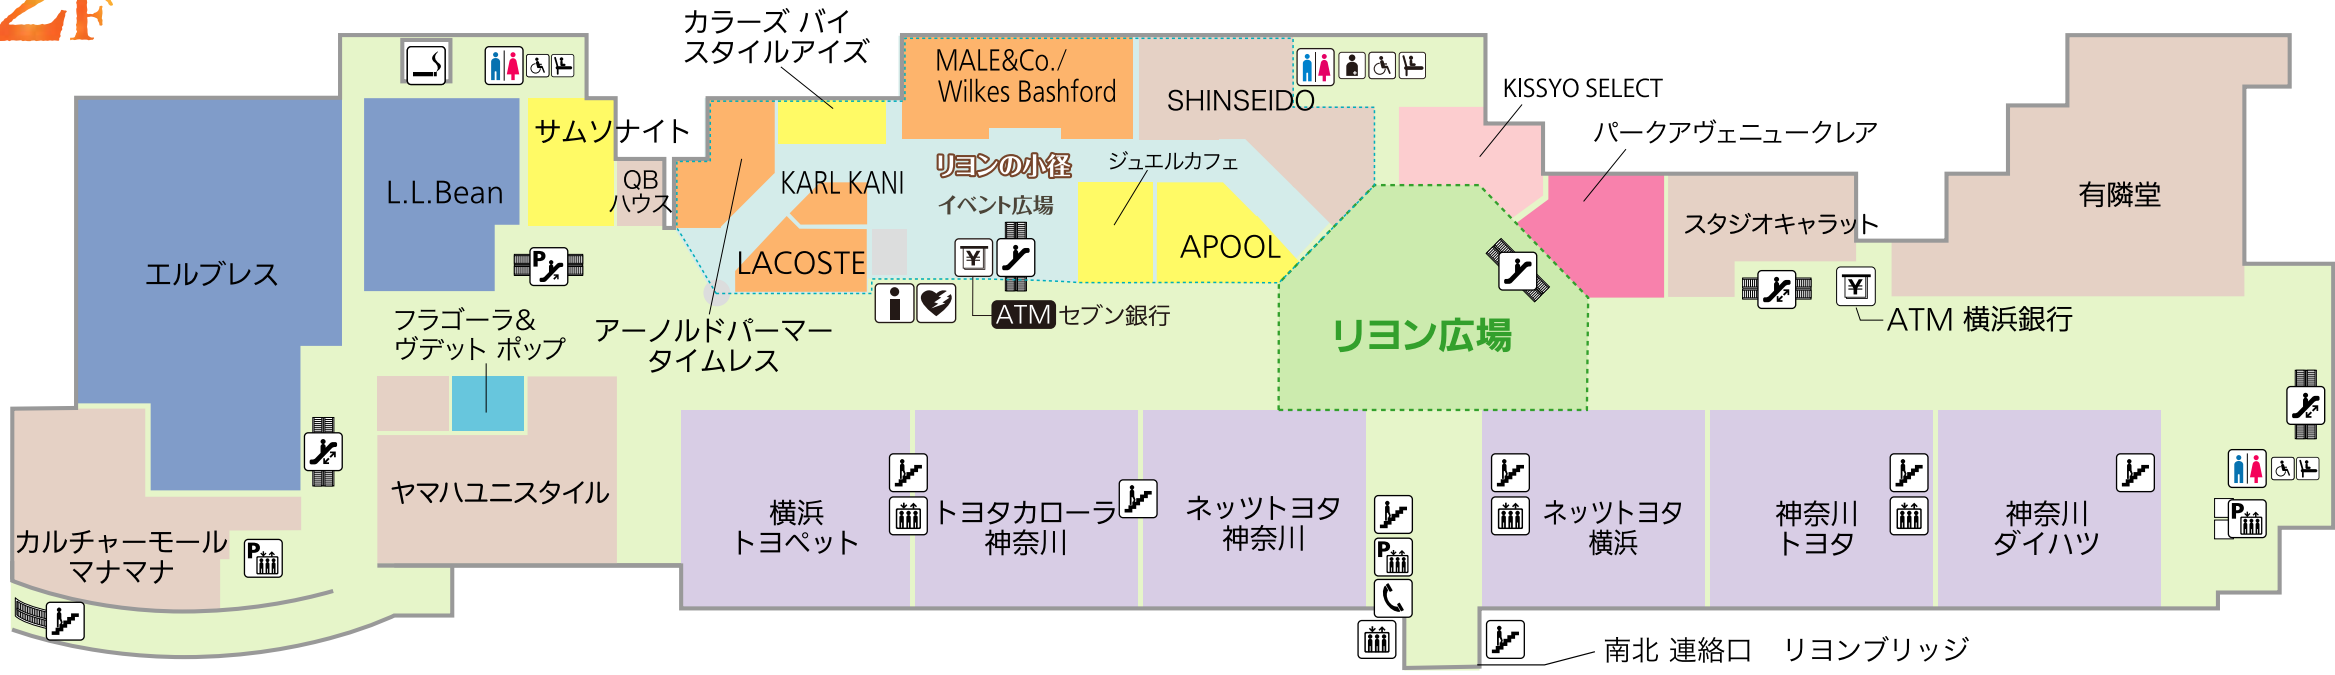

トレッサ横浜フロアガイド

北棟アクティブライフ館

2F

- | | | | | | |
|------------|-----------------|---------|---------------|--------|-----------|
| スポーツ・アウトドア | フード | エスカレーター | 駐車場連絡 エスカレーター | トイレ | ベビーシート |
| ファッション | グルメ | エレベーター | 駐車場連絡 エレベーター | キッズトイレ | オストメイトトイレ |
| インテリア・生活雑貨 | バッグ・シューズ・アクセサリー | 階段 | インフォメーション | 多目的トイレ | AED設置場所 |
| ペット | キッズ・ベビー | 公衆電話 | 授乳室 | 駐車場 | 車イス駐車場 |
| クリニック | サービス&カルチャー | ATMコーナー | 郵便局 | 駐輪場 | タクシー乗り場 |
| クルマ・メンテナンス | 住まい・暮らし | 喫煙室 | | | |
| 洗車 | オイル交換 | | | | |
| 点検 | 車検 | | | | |