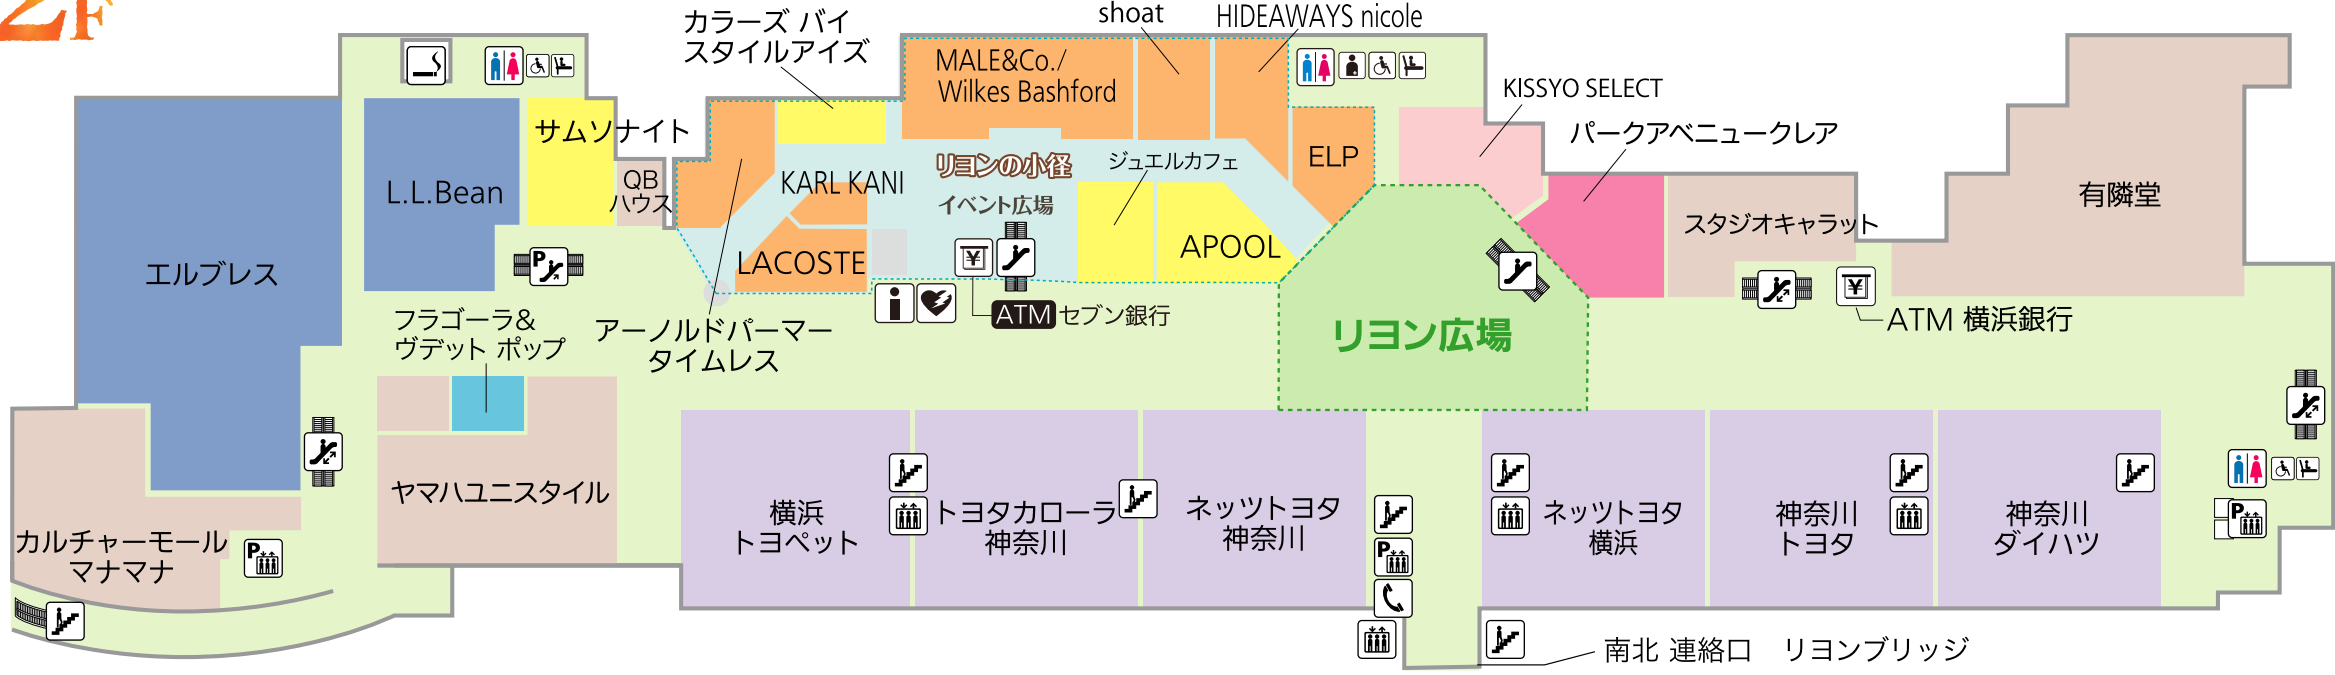

トレッサ横浜フロアガイド

北棟アクティブライフ館

2F

- | | | | | | |
|------------|----------------|---------|---------------|--------|-----------|
| スポーツ・アウトドア | フード | エスカレーター | 駐車場連絡 エスカレーター | トイレ | ベビーシート |
| ファッション | グルメ | エレベーター | 駐車場連絡 エレベーター | キッズトイレ | オストメイトトイレ |
| インテリア・生活雑貨 | バッグ・シューズ・アクセサリ | 階段 | インフォメーション | 多目的トイレ | AED設置場所 |
| ペット | キッズ・ベビー | 公衆電話 | 授乳室 | 駐車場 | 車イス駐車場 |
| クリニック | サービス&カルチャー | ATMコーナー | 郵便局 | 駐輪場 | タクシー乗り場 |
| クルマ・メンテナンス | 住まい・暮らし | 喫煙室 | | | |
| 洗車 | オイル交換 | | | | |
| 点検 | 車検 | | | | |