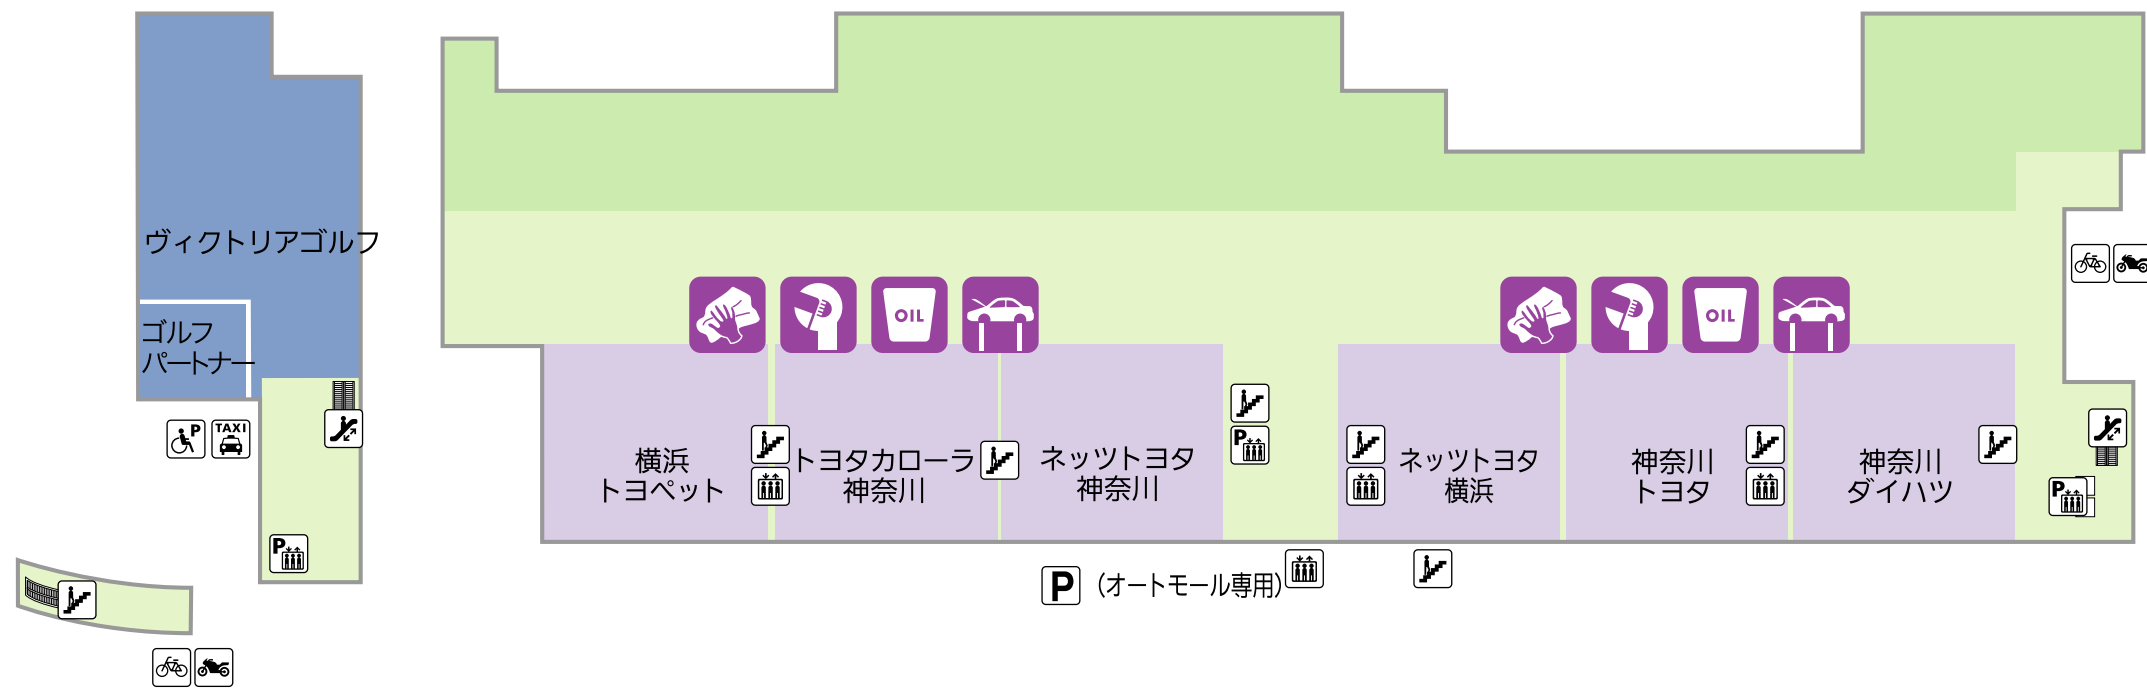

# トレッサ横浜フロアガイド

北棟アクティブライフ館

1F

- |            |                 |         |           |      |         |     |
|------------|-----------------|---------|-----------|------|---------|-----|
| スポーツ・アウトドア | フード             | エスカレーター | エレベーター    | 公衆電話 | ATMコーナー | 喫煙室 |
| ファッション     | グルメ             | 階段      | インフォメーション | 授乳室  | 郵便局     |     |
| インテリア・生活雑貨 | バッグ・シューズ・アクセサリー | エレベーター  | インフォメーション | 授乳室  | 郵便局     |     |
| ペット        | キッズ・ベビー         | エスカレーター | インフォメーション | 授乳室  | 郵便局     |     |
| クリニック      | サービス&カルチャー      | エレベーター  | インフォメーション | 授乳室  | 郵便局     |     |
| クルマ・メンテナンス | 住まい・暮らし         | エスカレーター | インフォメーション | 授乳室  | 郵便局     |     |
| 洗車         | オイル交換           | エレベーター  | インフォメーション | 授乳室  | 郵便局     |     |
| 点検         | 車検              | エスカレーター | インフォメーション | 授乳室  | 郵便局     |     |
- 
- |         |           |        |           |
|---------|-----------|--------|-----------|
| エレベーター  | エレベーター    | トイレ    | ベビーシート    |
| エスカレーター | エレベーター    | キッズトイレ | オストメイトトイレ |
| 階段      | インフォメーション | 多目的トイレ | AED設置場所   |
| 公衆電話    | 授乳室       | 駐車場    | 車イス駐車場    |
| ATMコーナー | 郵便局       | 駐輪場    | タクシー乗り場   |
| 喫煙室     |           |        |           |